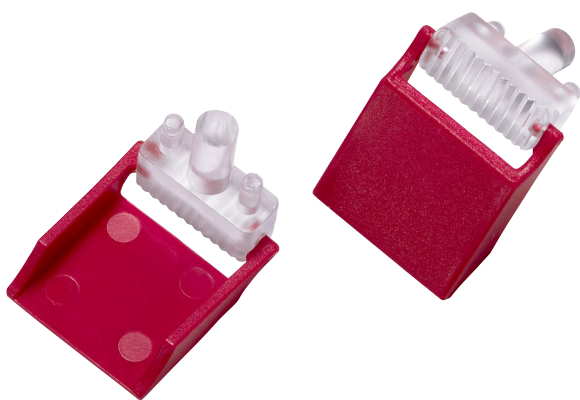

LBB 4436/00 Zestaw osłon przycisków (10 szt.)

www.boschsecurity.pl

BOSCH
Technologia bliżej nas

Osłony przycisków to zatrzaskowe zamienniki oryginalnych soczewek w klawiaturze stacji wywoławczej LBB 4432/00 zabezpieczające przyciski przed przypadkowym naciśnięciem.

Dołączone części

Ilość	Element
10	Osłony przycisków
10	Zamienne soczewki

Zamówienia - informacje

LBB 4436/00 Zestaw osłon przycisków (10 szt.)

10 osłon przycisków i 10 zapasowych soczewek
Numer zamówienia **LBB4436/00**

Sprzęt

LBB 4432/00 Klawiatura stacji wywoławczej

posiada osiem programowanych przycisków, każdy z dwukolorową diodą LED stanu.

Numer zamówienia **LBB4432/00**